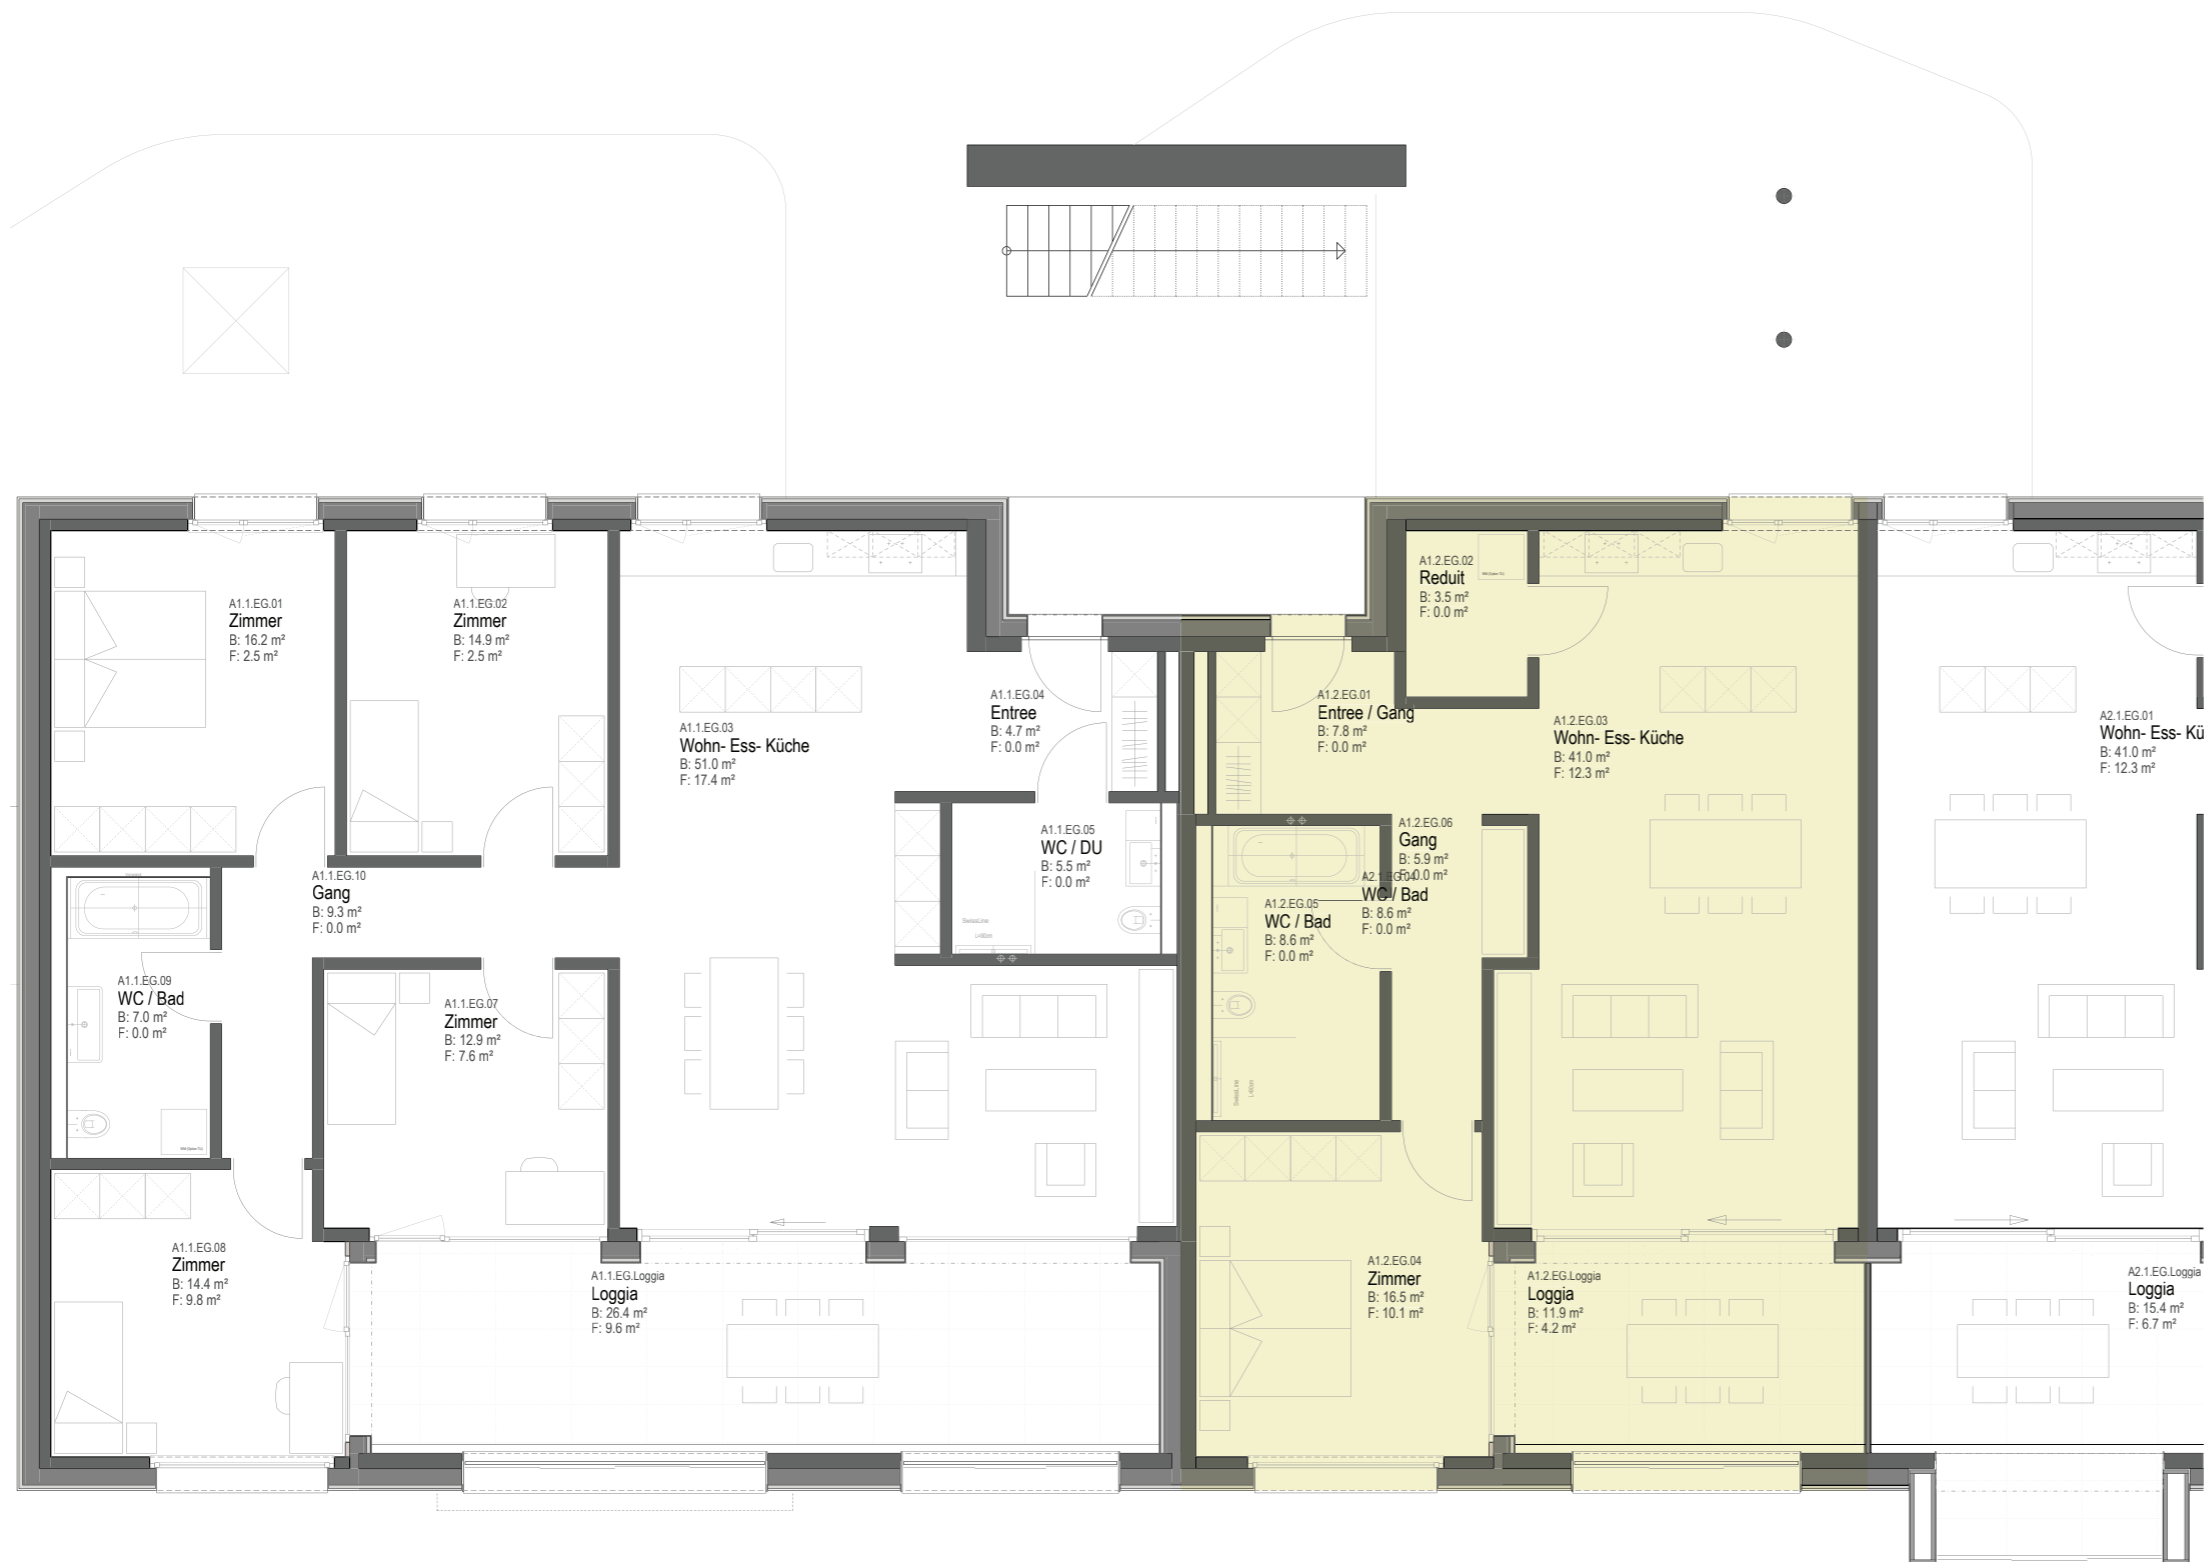

Wohnen «Im Dorf» Schenkon

WOHNUNGSGRUNDRISSSE

Lage	Whg-Nr.	Whg-Typ
EG	A 1.2	2½ Zi-Whg

Wohnfläche	Loggiafläche	Terrassenfläche
83.3 m ²	11.9 m ²	—

* Geringfügige Abweichungen von den hier beschrifteten Flächen gegenüber dem fertigen Bauwerk bleiben vorbehalten.