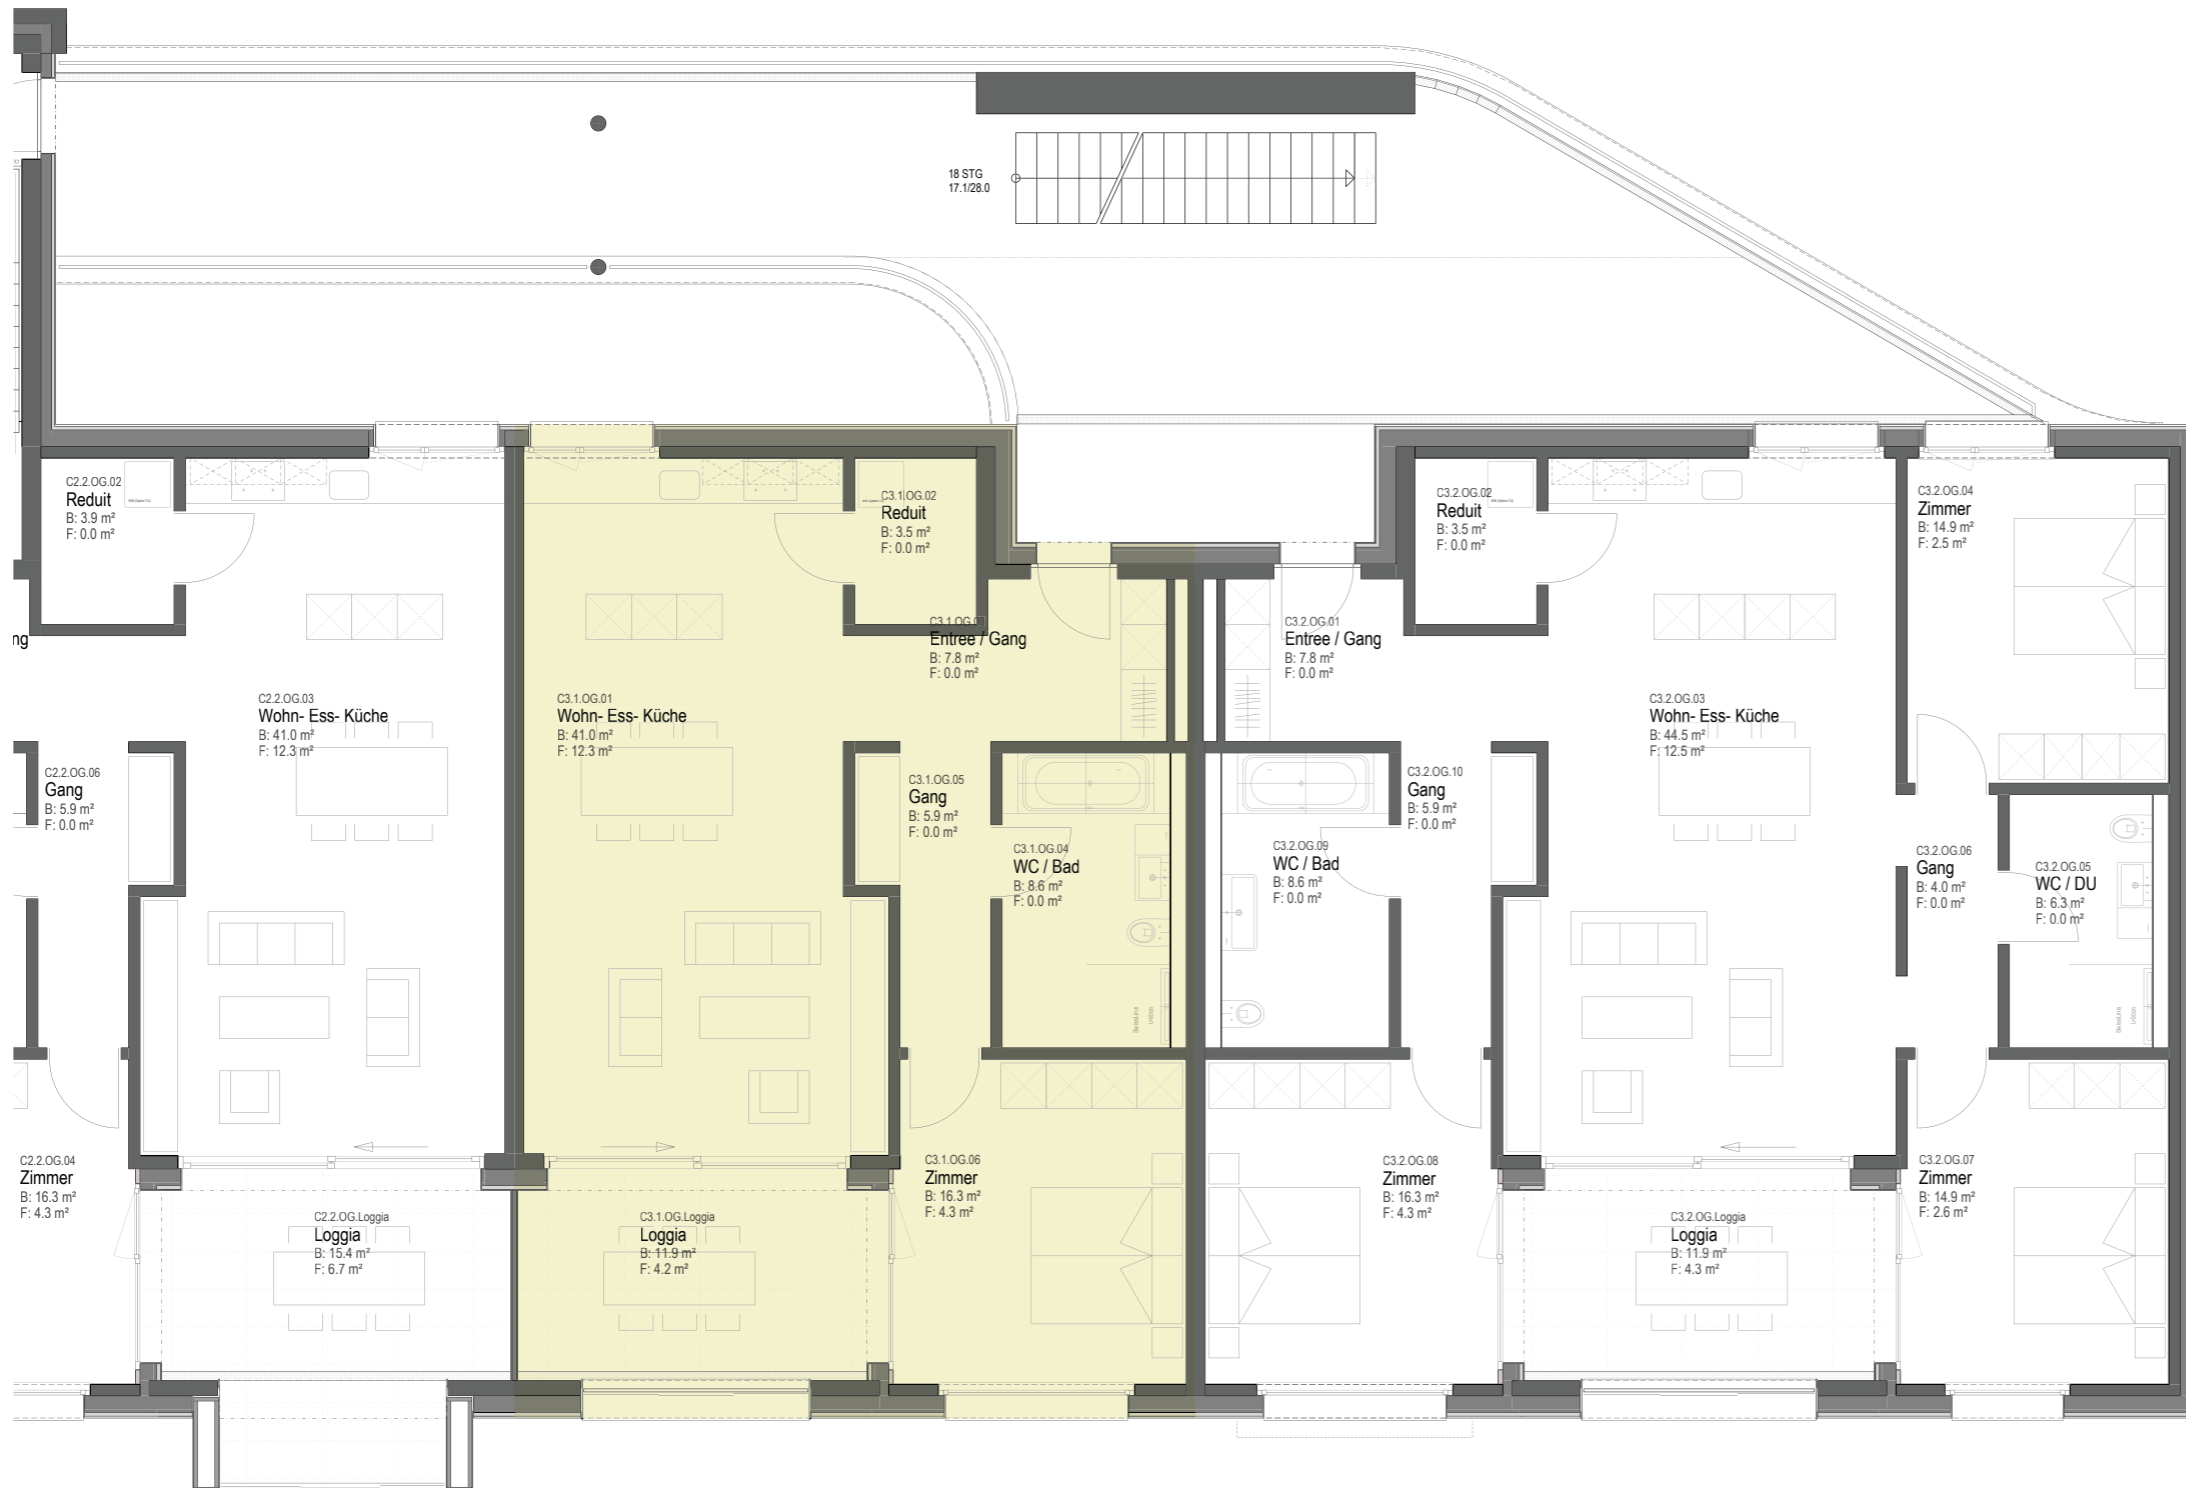

Wohnen «Im Dorf» Schenkon

WOHNUNGSGRUNDRISS

Lage	Whg-Nr.	Whg-Typ
1. OG	C 3.1	2½ Zi-Whg

Wohnfläche	Loggiafläche	Terrassenfläche
83.1 m ²	11.9 m ²	—

* Geringfügige Abweichungen von den hier beschrifteten Flächen gegenüber dem fertigen Bauwerk bleiben vorbehalten.