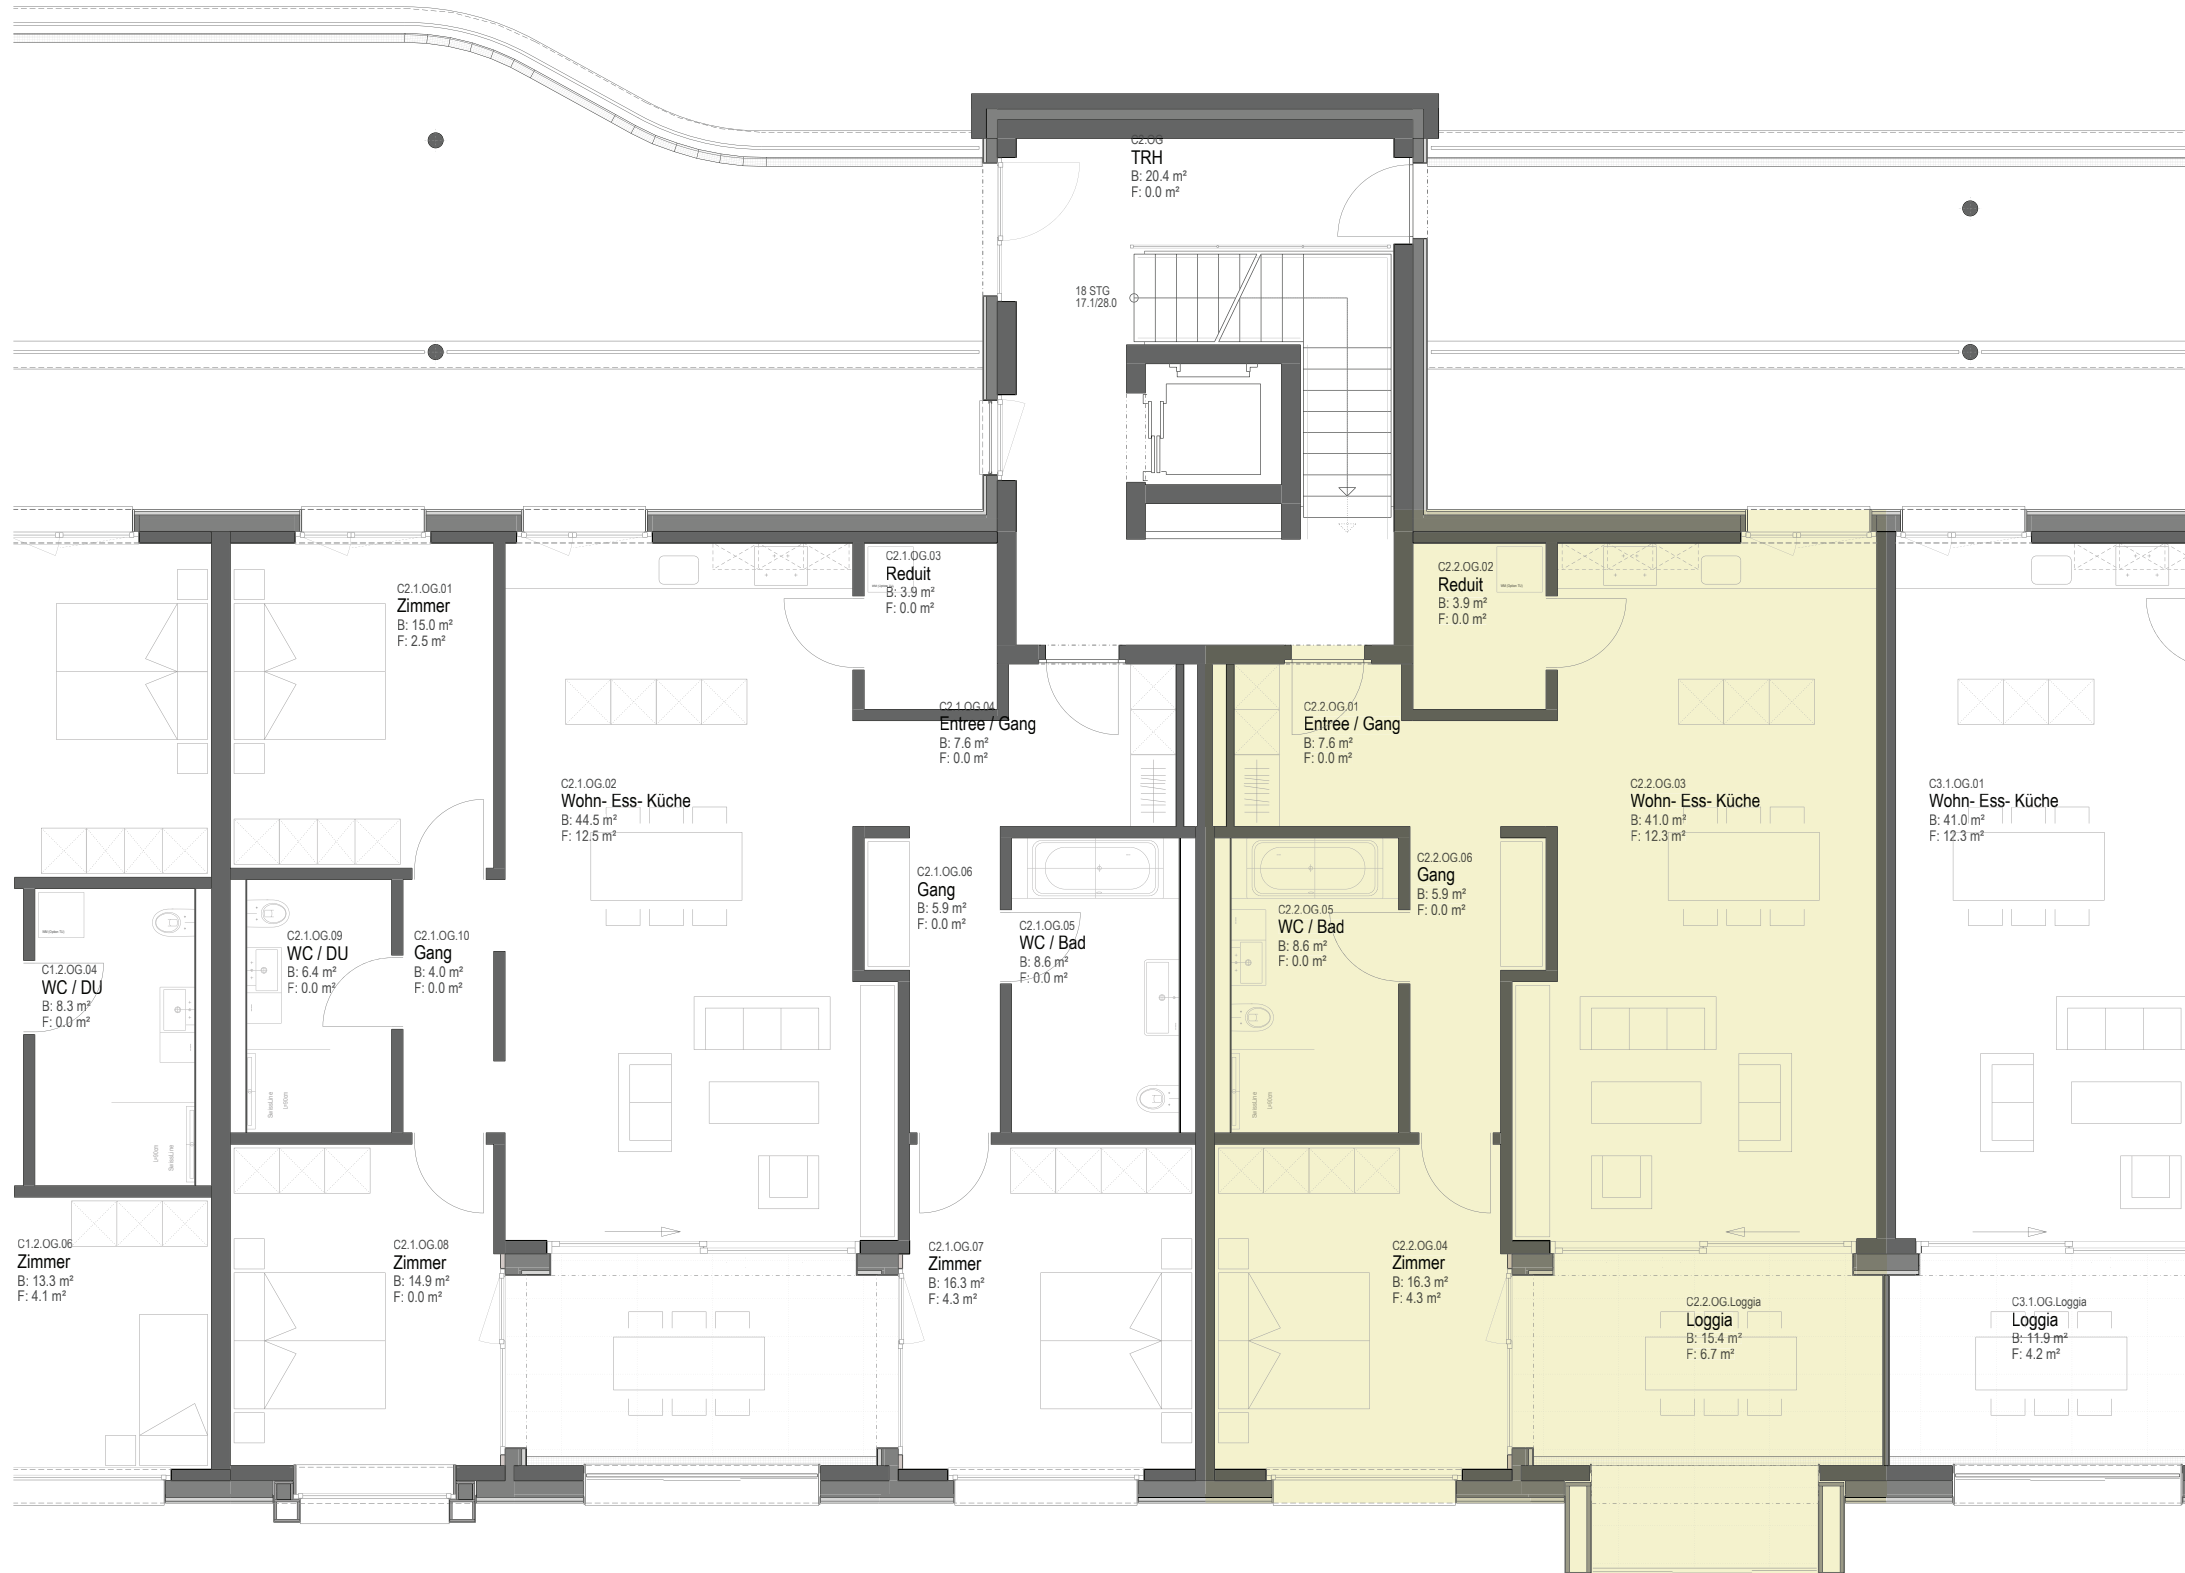

Wohnen «Im Dorf» Schenkon

WOHNUNGSGRUNDRISS

Lage	Whg-Nr.	Whg-Typ
1. OG	C 2.2	2½ Zi-Whg

Wohnfläche	Loggiafläche	Terrassenfläche
83.3 m ²	15.4 m ²	—

* Geringfügige Abweichungen von den hier beschrifteten Flächen gegenüber dem fertigen Bauwerk bleiben vorbehalten.