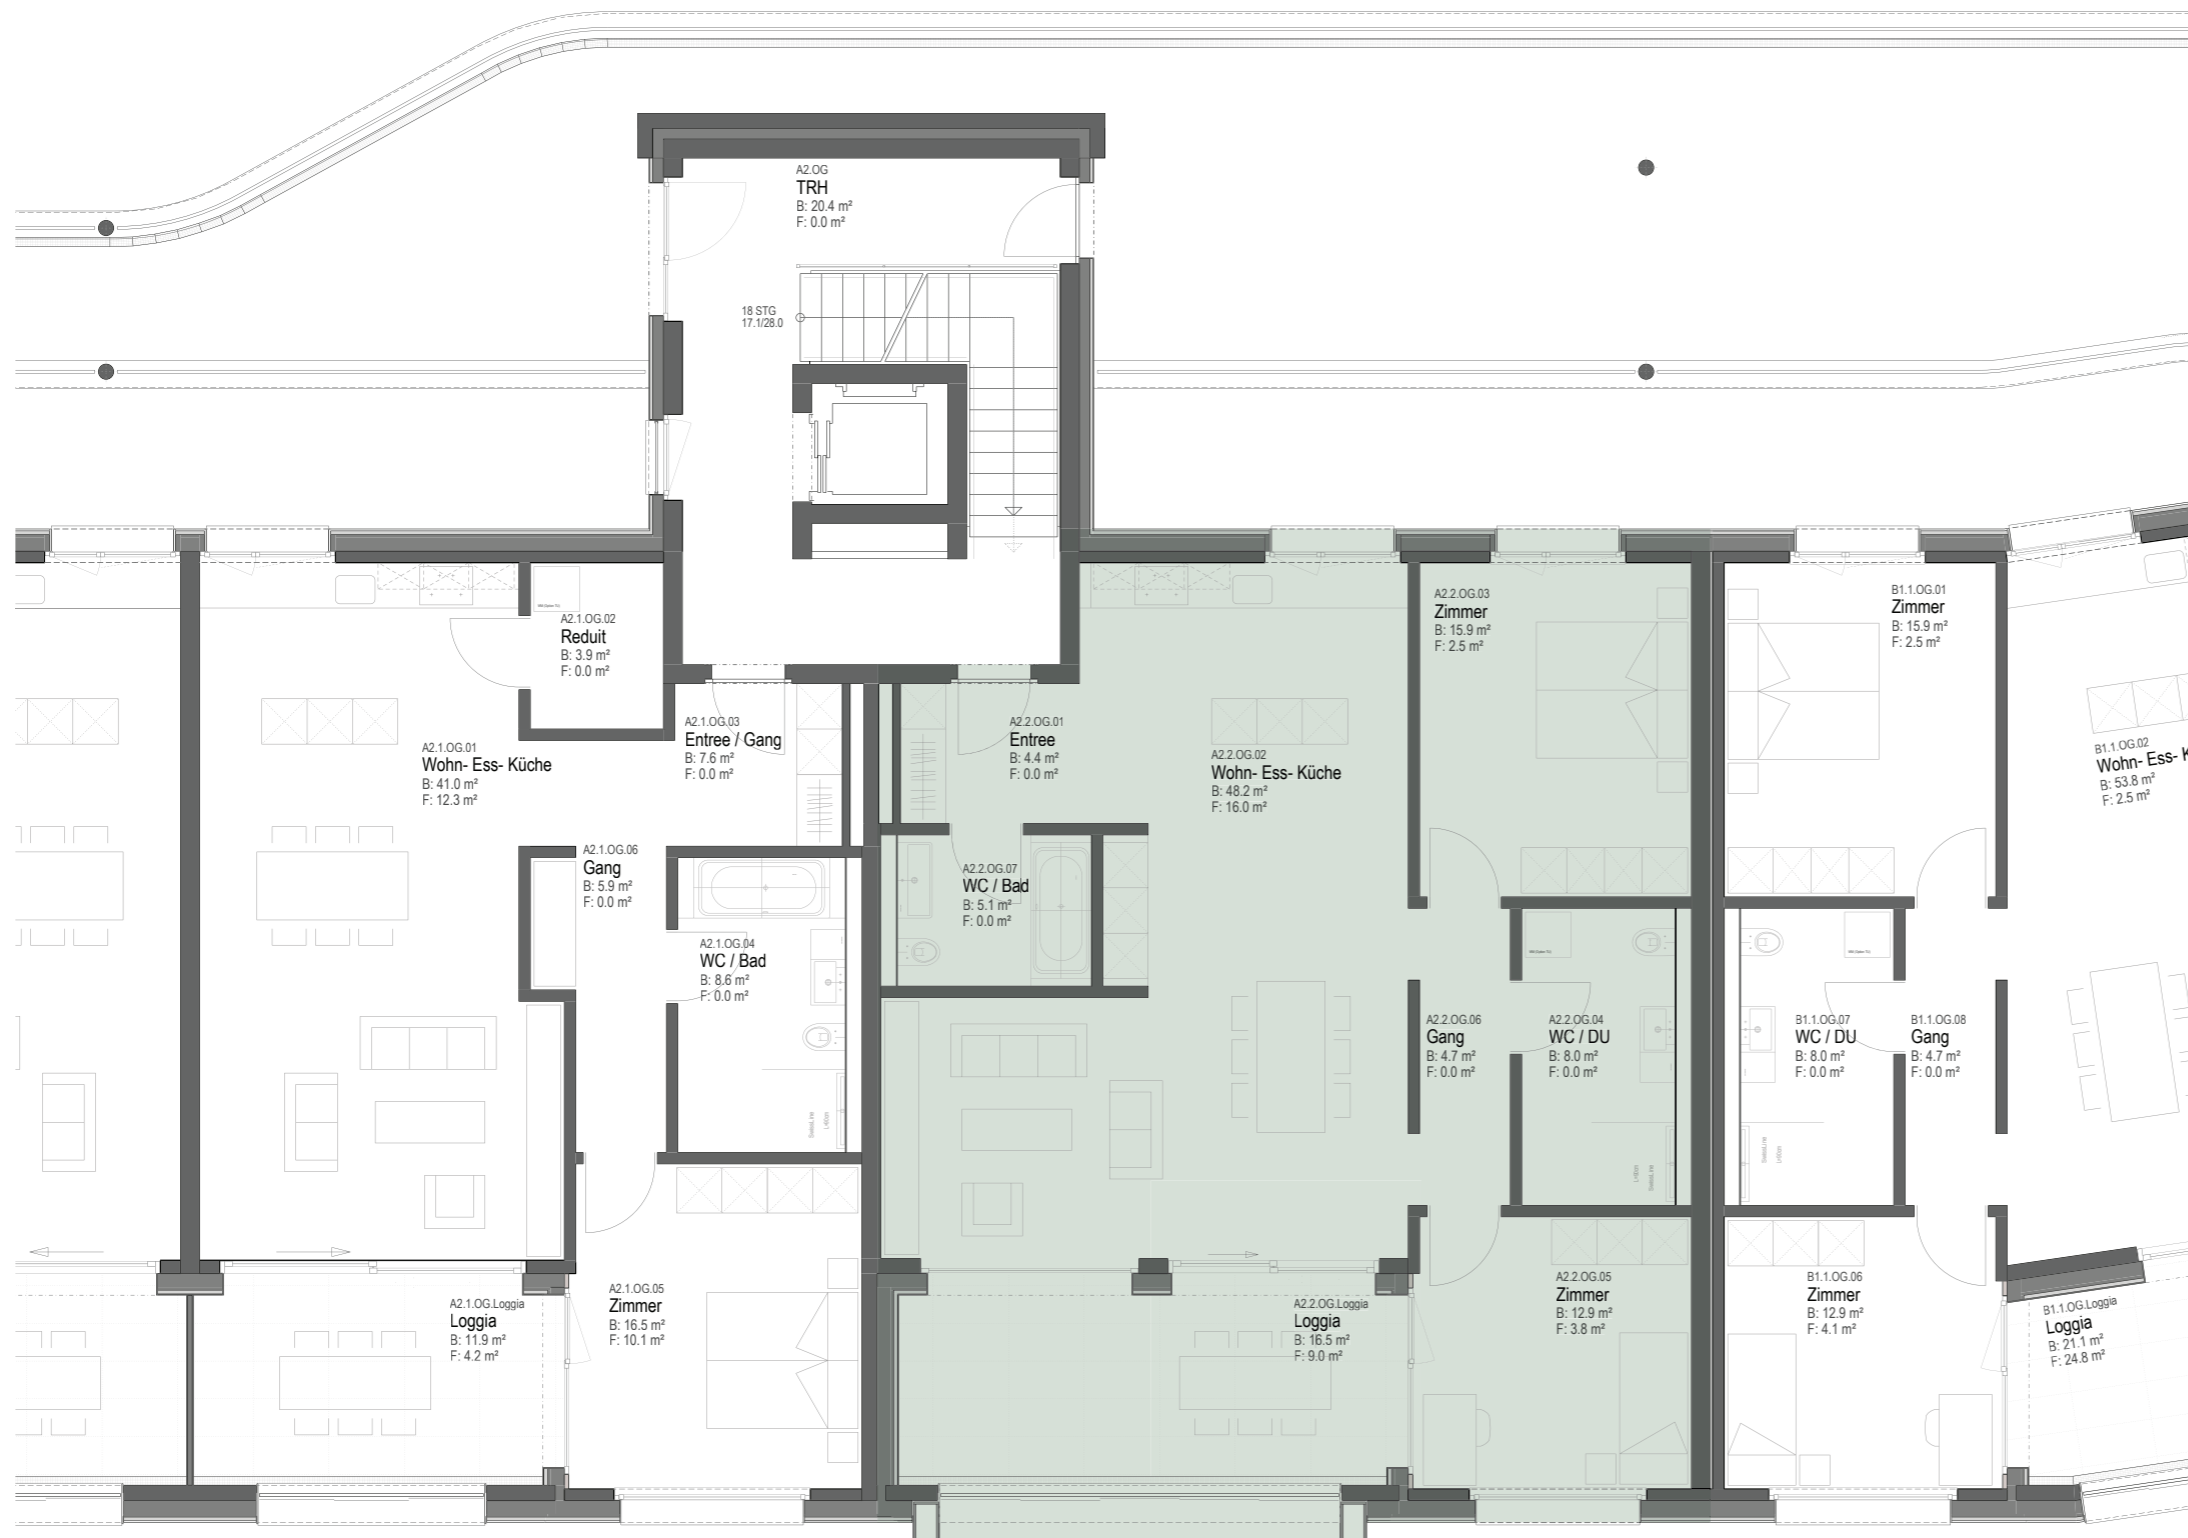

Wohnen «Im Dorf» Schenkon

WOHNUNGSGRUNDRISS

Lage	Whg-Nr.	Whg-Typ
1. OG	A 2.2	3½ Zi-Whg

Wohnfläche	Loggiafläche	Terrassenfläche
99.7 m ²	16.5 m ²	—

* Geringfügige Abweichungen von den hier beschrifteten Flächen gegenüber dem fertigen Bauwerk bleiben vorbehalten.